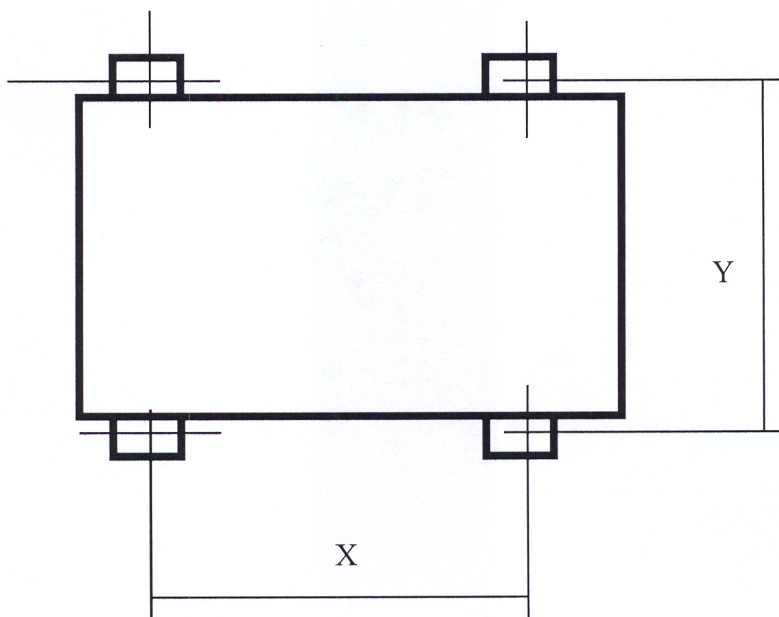

Таблица соответствия габаритных и установочных размеров для наружных блоков Gree

Габаритные размеры наружного блока, мм	Установочные размеры блока, мм	
	X	Y
720x430x320	440	286
848x540x320	540	286
950x700x412	572	378
950x840x412	572	378
950x1250x412	572	378
955x700x424	560	368
913x685x378	550	340