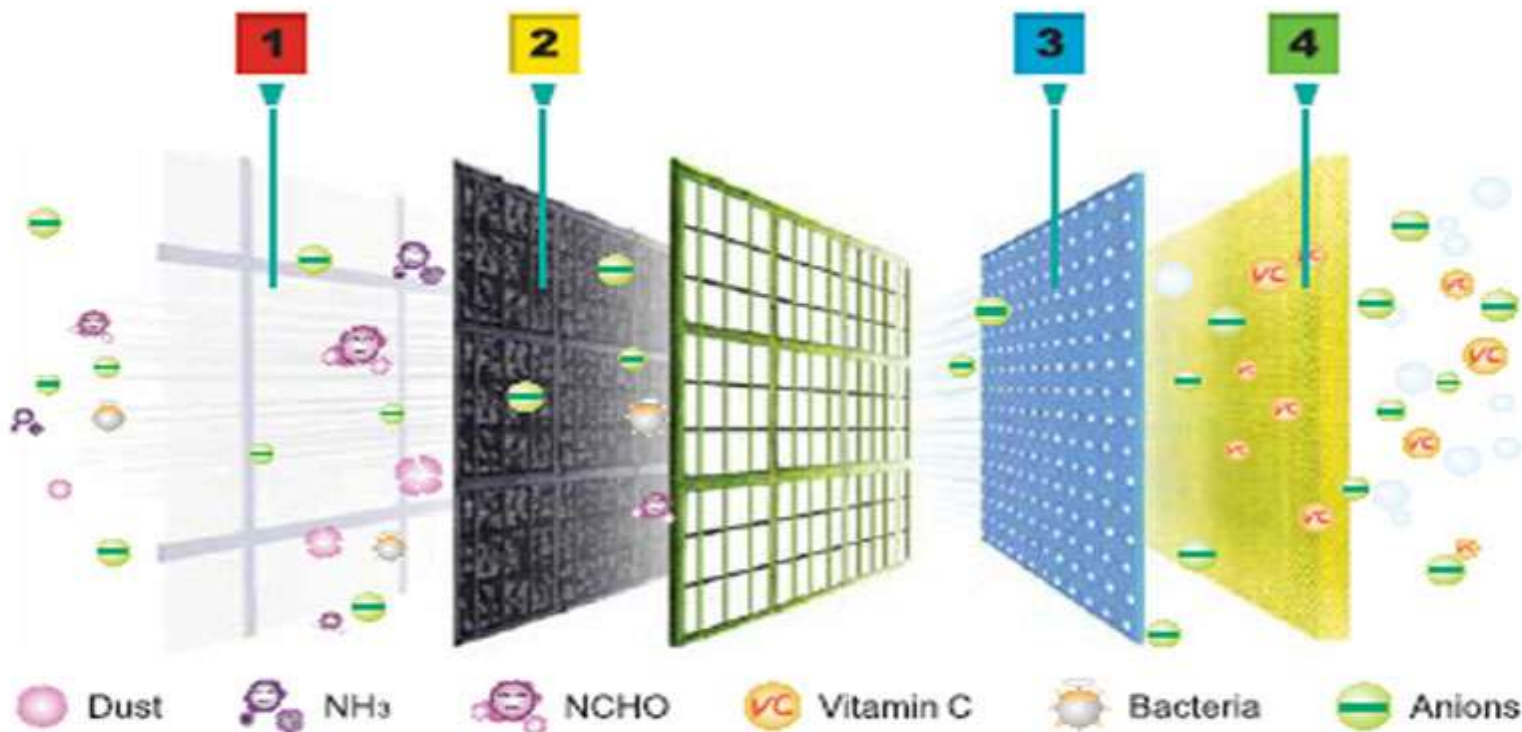

SERIES VIVA **NEW!** MODEL OF 2012

AIR CONDITIONERS

AIR CONDITIONERS